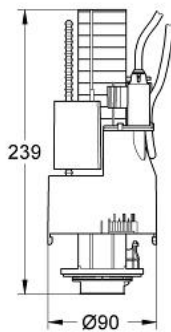

42 774 000 **WASTE PNEUMATIC**

Pure Freude
an Wasser

42 774 000 **WASTE PNEUMATIC**

SPARE PARTS

1: Tubes (Order-nr. 42775000)

2: Seal for Dual Flush discharge valve (Order-nr. 4285200M)